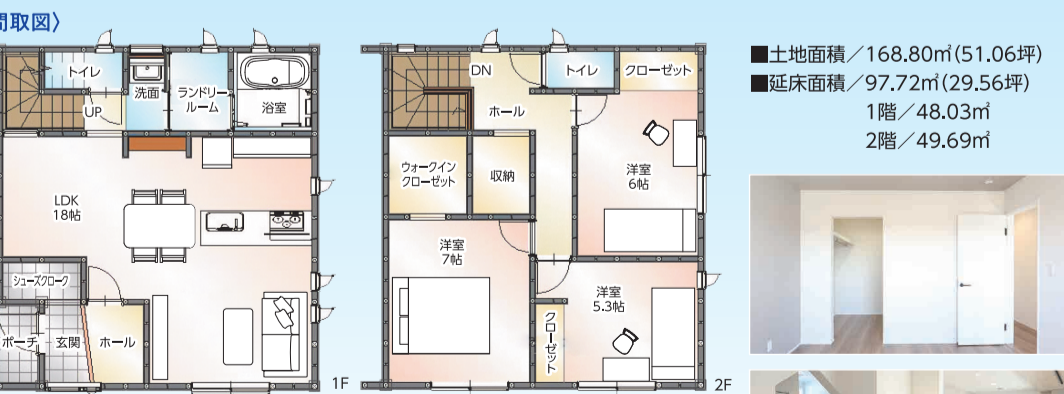

物件概要: 所在地、交通、販売区画、1区画、建ぺい率、容積率、用途、1種住居地域、地目、宅地、道路、西側幅員約6.0mの公道に接道、設備、公営水道、中部電力、都市ガス、公共下水、引渡、相談、取引態様、売主

流行りの「インダストリアル」スタイルな家、ラクラク「5台分」の駐車スペース、便利な「ワークスペース」完備

Access 名古屋方面、豊田市街地、東海環状自動車道にもカンタンアクセス